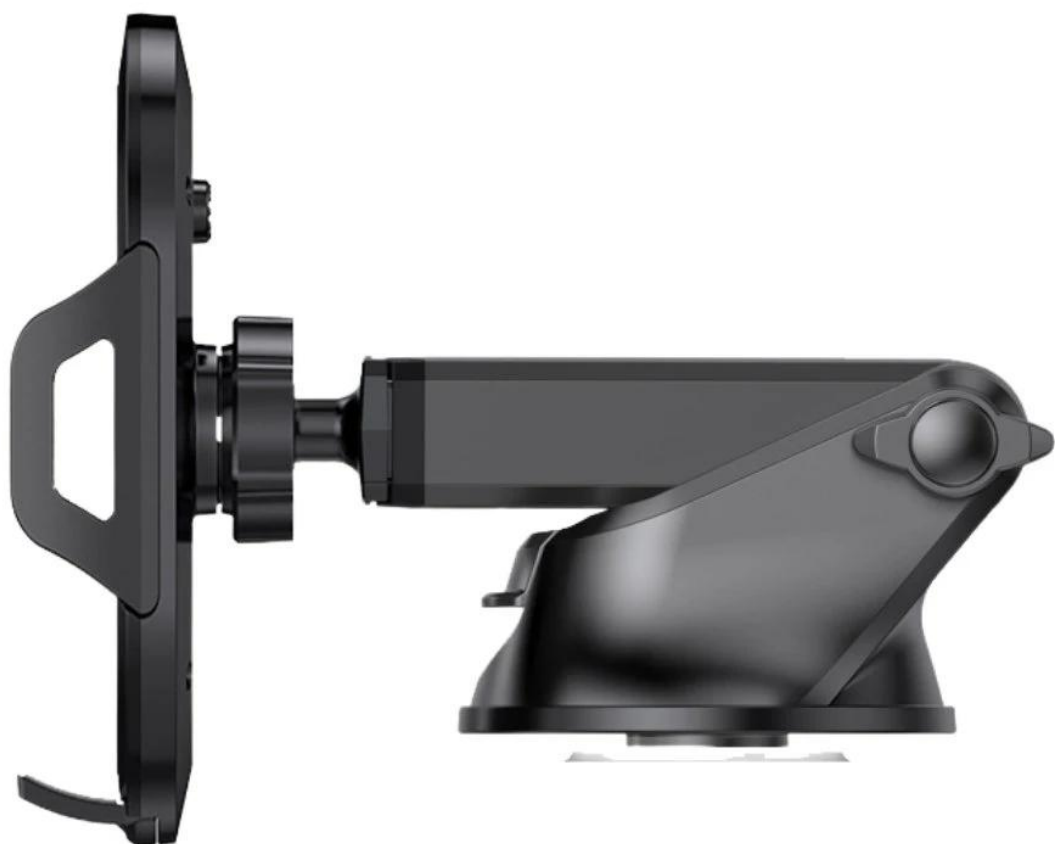

Opis produktu

Welcco Uchwyt Samochodowy na Szybę - Czarny - Twój niezawodny towarzysz bezpiecznej i wygodnej jazdy.

Uchwyt samochodowy Welcco to nie tylko funkcjonalność, ale także styl. Bez trudu zamontujesz go na różnych elementach w swoim samochodzie - od szyby, przez deskę rozdzielczą, aż po inne płaskie powierzchnie w kokpicie.

Główne cechy:

Łatwy Montaż: Uchwyt bez problemu przyczepisz do różnych elementów w samochodzie.

Wysoka Stabilność: Gumowe boki uchwytu zapobiegają przypadkowemu wypadnięciu telefonu podczas jazdy.

Regulowane Ramię i Obrotowa Głowica: Dostosuj długość wysięgnika od 8 do 13 cm, a także obracaj telefon o 360°, aby znaleźć idealną pozycję.

Szeroka Kompatybilność: Uchwyt pasuje do większości modeli telefonów dostępnych na rynku (6.4-10.5 cm).

Łatwa Obsługa Jedną Ręką: Przycisk na tylnej części uchwytu automatycznie rozsuwa go, umożliwiając wygodne korzystanie jedną ręką. Puszczanie przycisku blokuje dalsze rozsuwanie, zapewniając stabilność telefonu.